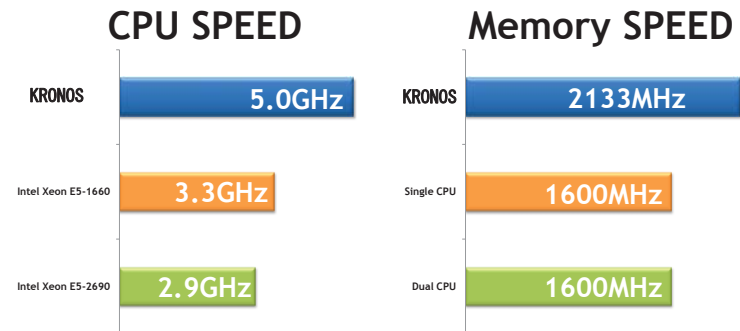

KRONOS Sシリーズ - 仕様比較