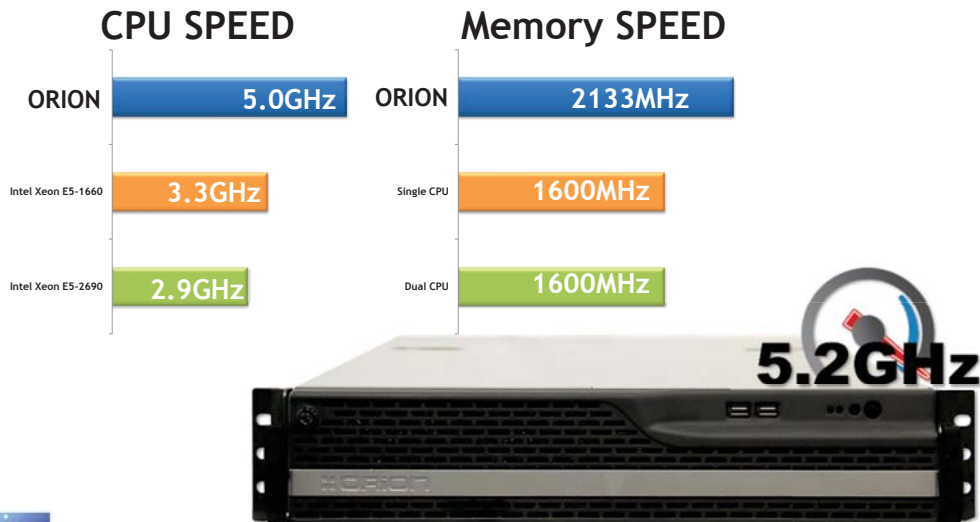

ORION HFシリーズ - 仕様比較

SSTC High Performance and Productivity
スケラブルシステムズ株式会社